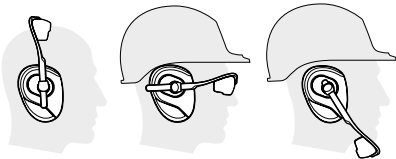

EYE & EAR PROTECTION MUFFS

NAUSZNIKI ZINTEGROWANE Z OKULARAMI

SNR 23.9dB	ABS	PC
----------------------	------------	-----------

1 OPTICAL CLASS KLASA OPTYCZNA	Scratch Protection UCHRONA PRZED ZARYSOWANIEM
---	---