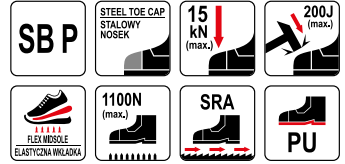

SPORT SAFETY SHOES

SPORTOWE PÓŁBUTY ROBOCZE

PACS