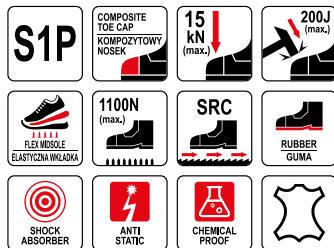

SPORTOWE PÓLBUTY ROBOCZE

POMPA

YATO 	
YT-80506	36
YT-80507	37
YT-80508	38
YT-80509	39
YT-80510	40
YT-80511	41
YT-80512	42
YT-80513	43
YT-80514	44
YT-80515	45
YT-80516	46
YT-80517	47

SPORT SAFETY SHOES

SPORTOWE PÓŁBUTY ROBOCZE