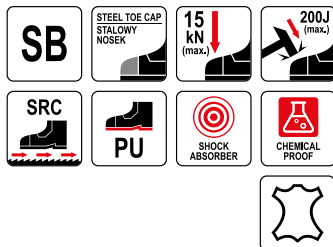

SAFETY SHOES

PÓLBUTY ROBOCZE

PARENA

YATO 	
YT-80572	39
YT-80573	40
YT-80574	41
YT-80575	42
YT-80576	43
YT-80577	44
YT-80578	45
YT-80579	46
YT-80580	47

SAFETY SHOES

PÓŁBUTY ROBOCZE

PUNO

YATO 	
YT-80521	39
YT-80522	40
YT-80523	41
YT-80524	42
YT-80525	43
YT-80526	44
YT-80527	45
YT-80528	46
YT-80529	47