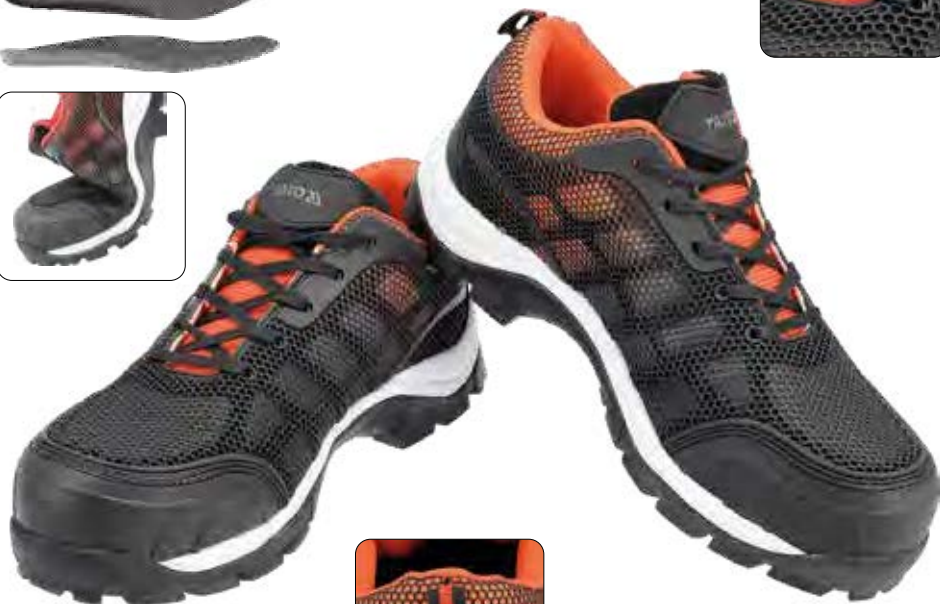

POMPA

YATO	
YT-80506	36
YT-80507	37
YT-80508	38
YT-80509	39
YT-80510	40
YT-80511	41
YT-80512	42
YT-80513	43
YT-80514	44
YT-80515	45
YT-80516	46
YT-80517	47