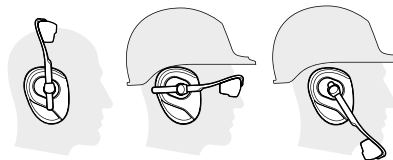

ELECTRONIC EARMUFFS

NAUSZNIKI PRZECIWHŁASOWE ELEKTRONICZNE

EYE & EAR PROTECTION MUFFS

NAUSZNIKI ZINTEGROWANE Z OKULARAMI

SNR 23.9dB
ABS
PC
1 OPTICAL CLASS KLASA OPTYCZNA
Juv
SCRATCH PROTECTION OCHRONA PRZED ZARYSOWANIEM