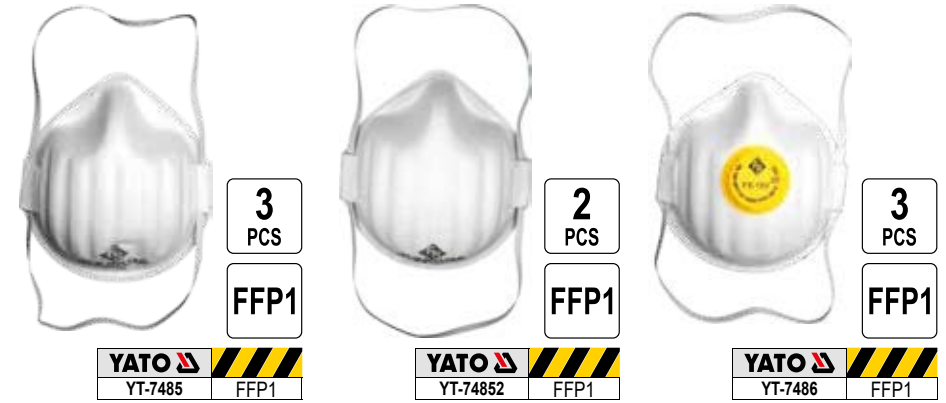

DISPOSABLE DUST MASKS

PÓLMASKI FILTRUJĄCE JEDNORAZOWE

3 PCS	FFP2	2 PCS	FFP2	3 PCS	FFP2	3 PCS	FFP2
YATO		YATO		YATO		YATO	
YT-74917		YT-74919		YT-7492		YT-74949	
FFP2		FFP2		FFP2		FFP2