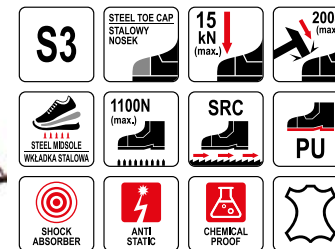

SAFETY SHOES

PÓŁBUTY ROBOCZE

PUEBLE